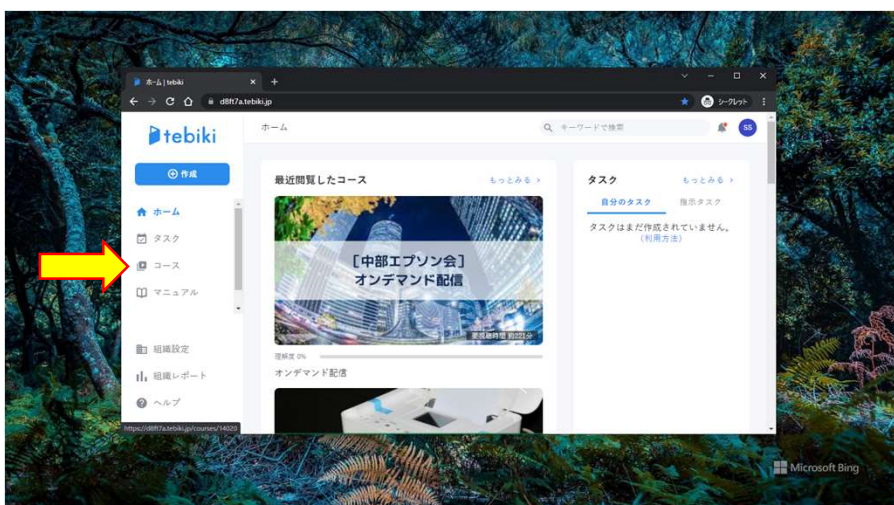

中部エプソン会オンラインセミナー オンデマンド配信視聴手順

① 「tebiki」 にログインする

URL <<https://d8ft7a.tebiki.jp/login>>

※ログインIDとパスワードは別途ご案内致します

② 左のメニューバーから「コース」を選択

③ 「中部エブソン会」を選択

④ 視聴したい動画を選択し再生

右上「キーワードで検索」の部分で、