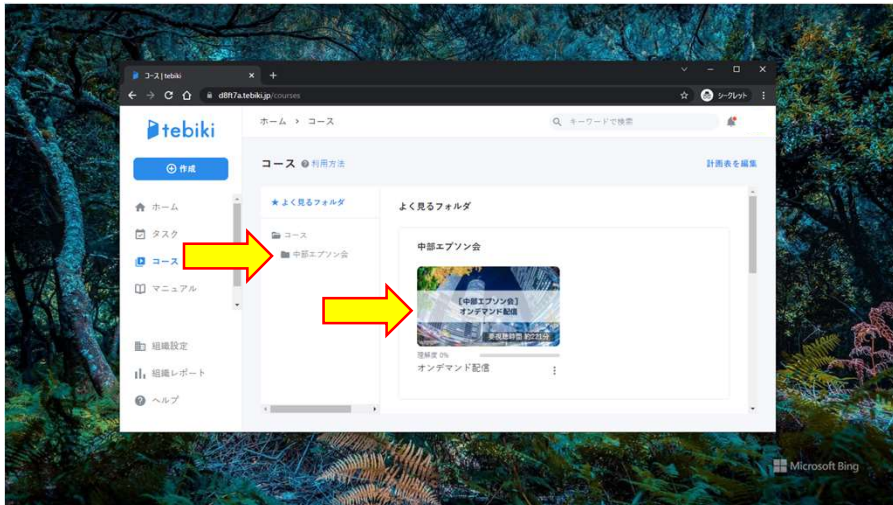

中部エプソン会オンラインセミナー オンデマンド配信視聴手順

① 「tebiki」 にログインする

URL <<https://d8ft7a.tebiki.jp/login>>

※ログインIDとパスワードは別途ご案内致します

② 左のメニューバーから「コース」を選択

③ 「中部エブソン会」を選択

④ 視聴したい動画を選択し再生

右上「キーワードで検索」の部分で、